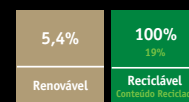

STONE

 9348677 - Glam

STONE

 9348616 - Sandstone

STONE

 9348679 - Rock

		CLICK	STONE XL	RÚSTICO, LISO, TREND E STONE	RÚSTICO, LISO, TREND E STONE
	Classificação de uso	23	23	23	23
	EN 685	31	33	33	34
	ISO 10874	-	42	42	43
	Espeçura total	4mm	3mm	3mm	3,2mm
	EN 428				
	ISO 24346				
	Capa de uso de PVC	0,3mm	0,5mm	0,5mm	0,7mm
	EN 429				
	ISO 24340				
	Tamanho da régua/placa	200 x 1220mm	914 x 914mm	184 x 950mm 470 x 470mm	184 x 950mm 470 x 470mm
	EN 427				
	ISO 24342				
	Embalagem	10 réguas (2,44m <sup>2</sup> )	6 placas (5,01m <sup>2</sup> )	19 réguas (3,32m <sup>2</sup> ) 16 placas (3,53m <sup>2</sup> )	19 réguas (3,32m <sup>2</sup> ) 16 placas (3,53m <sup>2</sup> )
	EN 427				
	ISO 24342				
	Peso total	7,66kg/m <sup>2</sup>	4,50kg/m <sup>2</sup>	5,30kg/m <sup>2</sup>	5,55kg/m <sup>2</sup>
	EN 430				
	ISO 23997				
	Proteção superficial	Extreme Protection	Extreme Protection	Extreme Protection	Extreme Protection
	Resistência à abrasão	Classe T	Classe T	Classe T	Classe T
	EN 660-2				
	Identação residual	≤ 0,1mm	≤ 0,1mm	≤ 0,1mm	≤ 0,1mm
	EN 433				
	ISO 24343-1				
	Estabilidade dimensional	≤ 0,25%	≤ 0,25%	≤ 0,25%	≤ 0,25%
	EN 434				
	ISO 23999				
	Energia radiante	Classe II A	Classe II A	Classe II A	Classe II A
	NBR 8660				
	Densidade óptica de fumaça	(Dm) < 450	(Dm) < 450	(Dm) < 450	(Dm) < 450
	ASTM E662				
	Ignitabilidade de materiais	< 150mm em 15s	< 150mm em 15s	< 150mm em 15s	< 150mm em 15s
	ISO 11925-2				
	Absorção do som ao impacto	Até 4dB	Até 10dB	Até 10dB	Até 10dB
	ASTM E989-06				
	Estabilidade da cor	≥ 6	≥ 6	≥ 6	≥ 6
	EN ISO 105-B02				
	Resistência química	Boa resistência a substâncias comuns	Boa resistência a substâncias comuns	Boa resistência a substâncias comuns	Boa resistência a substâncias comuns
	EN 423				
	ISO 26987				
	Resistência à condutividade elétrica	< 2,5kV (sobre concreto)	< 2,5kV (sobre concreto)	< 2,5kV (sobre concreto)	< 2,5kV (sobre concreto)
	EN 1815				
	Emissão de COV	≤ 10µg/m <sup>3</sup> (depois de 28 dias)	≤ 100µg/m <sup>3</sup> (depois de 28 dias)	≤ 100µg/m <sup>3</sup> (depois de 28 dias)	≤ 100µg/m <sup>3</sup> (depois de 28 dias)
	AGBB/DIBT				