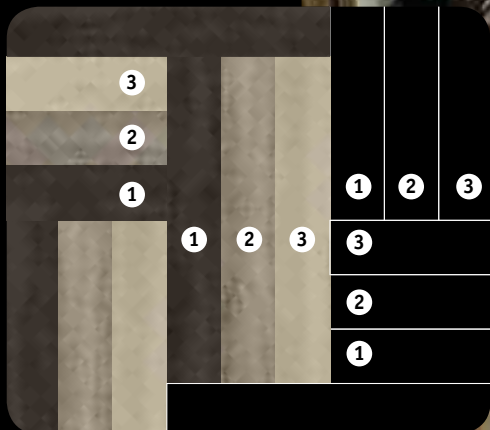

Nossa sugestão para esta paginação:

- ❶ 9343663 - Timborana
- ❷ 9345693 - Copaíba
- ❸ 9344655 - Aveia

Nossa sugestão para esta paginação:

- ❶ 9343633 - Jabuticaba
- ❷ 9343625 - Algodão
- Stripe - 24030004 Vermelho