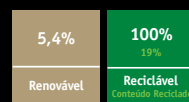

STONE

 9348677 - Glam

STONE

 9348616 - Sandstone

STONE

 9348679 - Rock

		CLICK	STONE XL	RÚSTICO, LISO, TREND E STONE	RÚSTICO, LISO, TREND E STONE
	Classificação de uso	23	23	23	23
	EN 685	31	33	33	34
	ISO 10874	-	42	42	43
	Espeçura total	4mm	3mm	3mm	3,2mm
	EN 428				
	ISO 24346				
	Capa de uso de PVC	0,3mm	0,5mm	0,5mm	0,7mm
	EN 429				
	ISO 24340				
	Tamanho da régua/placa	200 x 1220mm	914 x 914mm	184 x 950mm 470 x 470mm	184 x 950mm 470 x 470mm
	EN 427				
	ISO 24342				
	Embalagem	10 réguas (2,44m <sup>2</sup> )	6 placas (5,01m <sup>2</sup> )	19 réguas (3,32m <sup>2</sup> ) 16 placas (3,53m <sup>2</sup> )	19 réguas (3,32m <sup>2</sup> ) 16 placas (3,53m <sup>2</sup> )
	EN 427				
	ISO 24342				
	Peso total	7,66kg/m <sup>2</sup>	4,50kg/m <sup>2</sup>	5,30kg/m <sup>2</sup>	5,55kg/m <sup>2</sup>
	EN 430				
	ISO 23997				
	Proteção superficial	Extreme Protection	Extreme Protection	Extreme Protection	Extreme Protection
	Resistência à abrasão	Classe T	Classe T	Classe T	Classe T
	EN 660-2				
	Identação residual	≤ 0,1mm	≤ 0,1mm	≤ 0,1mm	≤ 0,1mm
	EN 433				
	ISO 24343-1				
	Estabilidade dimensional	≤ 0,25%	≤ 0,25%	≤ 0,25%	≤ 0,25%
	EN 434				
	ISO 23999				
	Energia radiante	Classe II A	Classe II A	Classe II A	Classe II A
	NBR 8660				
	Densidade óptica de fumaça	(Dm) < 450	(Dm) < 450	(Dm) < 450	(Dm) < 450
	ASTM E662				
	Ignitabilidade de materiais	< 150mm em 15s	< 150mm em 15s	< 150mm em 15s	< 150mm em 15s
	ISO 11925-2				
	Absorção do som ao impacto	Até 4dB	Até 10dB	Até 10dB	Até 10dB
	ASTM E989-06				
	Estabilidade da cor	≥ 6	≥ 6	≥ 6	≥ 6
	EN ISO 105-B02				
	Resistência química	Boa resistência a substâncias comuns	Boa resistência a substâncias comuns	Boa resistência a substâncias comuns	Boa resistência a substâncias comuns
	EN 423				
	ISO 26987				
	Resistência à condutividade elétrica	< 2,5kV (sobre concreto)	< 2,5kV (sobre concreto)	< 2,5kV (sobre concreto)	< 2,5kV (sobre concreto)
	EN 1815				
	Emissão de COV	≤ 10µg/m <sup>3</sup> (depois de 28 dias)	≤ 100µg/m <sup>3</sup> (depois de 28 dias)	≤ 100µg/m <sup>3</sup> (depois de 28 dias)	≤ 100µg/m <sup>3</sup> (depois de 28 dias)
	AGBB/DIBT				